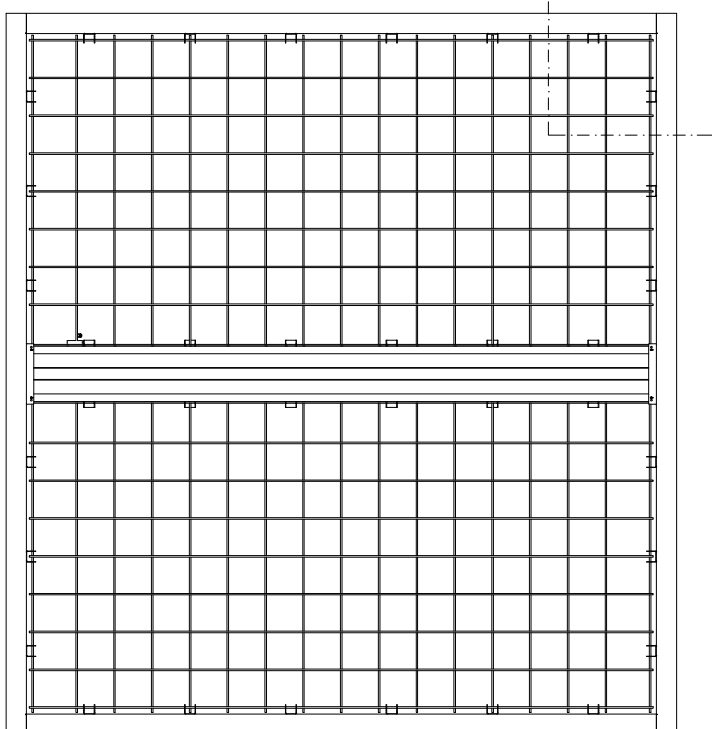

GRILLE ANTI-CHUTE

**VUE EN PERSPECTIVE
DENFC DELTA AVEC GRILLE ANTI-CHUTE 100 mm, CONFORME 1200 J**

grille anti-chute

**GRILLE ANTI-CHUTE
100 mm**

**GRILLE ANTI-CHUTE
150 mm**

**GRILLE ANTI-CHUTE
150x500 mm**

DÉTAIL 01

VUE DE DESSUS

DÉTAIL 01