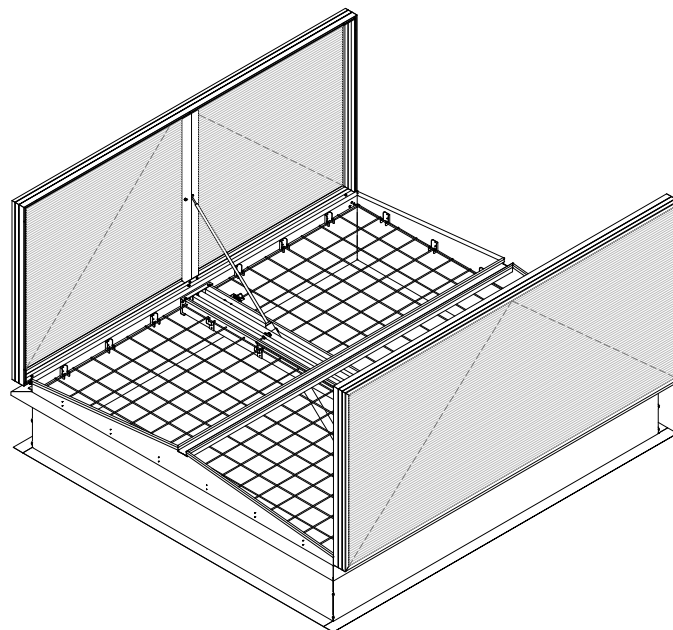

GRILLE ANTI-CHUTE

**VUE EN PERSPECTIVE
DENFC DELTA AVEC GRILLE ANTI-CHUTE 100 mm, CONFORME 1200 J**

grille anti-chute

**GRILLE ANTI-CHUTE
100 mm**

**GRILLE ANTI-CHUTE
150 mm**

**GRILLE ANTI-CHUTE
150x500 mm**

DÉTAIL 01

VUE DE DESSUS

DÉTAIL 01