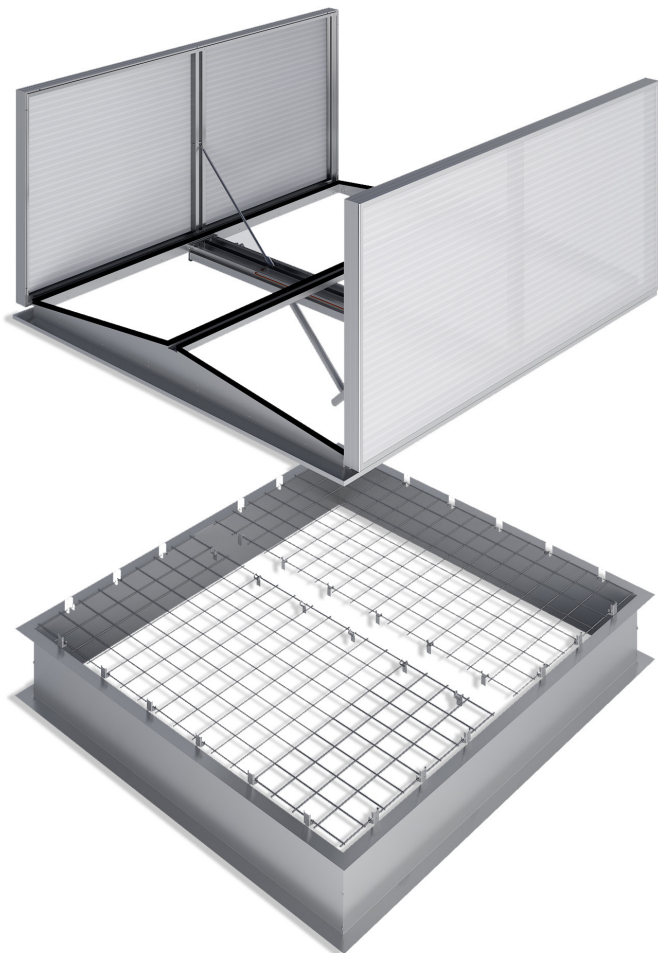

GRILLE ANTI-CHUTE

**VUE EN PERSPECTIVE
DENFC DELTA AVEC GRILLE ANTI-CHUTE 100 mm, CONFORME 1200 J**

grille anti-chute

**GRILLE ANTI-CHUTE
100 mm**

**GRILLE ANTI-CHUTE
150 mm**

**GRILLE ANTI-CHUTE
150x500 mm**

DÉTAIL 01

VUE DE DESSUS

DÉTAIL 01