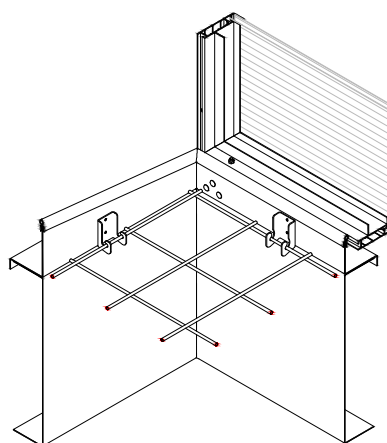

GRILLE ANTI-CHUTE

**VUE EN PERSPECTIVE
DENFC DELTA AVEC GRILLE ANTI-CHUTE 100 mm, CONFORME 1200 J**

grille anti-chute

**GRILLE ANTI-CHUTE
100 mm**

**GRILLE ANTI-CHUTE
150 mm**

**GRILLE ANTI-CHUTE
150x500 mm**

DÉTAIL 01

VUE DE DESSUS

DÉTAIL 01